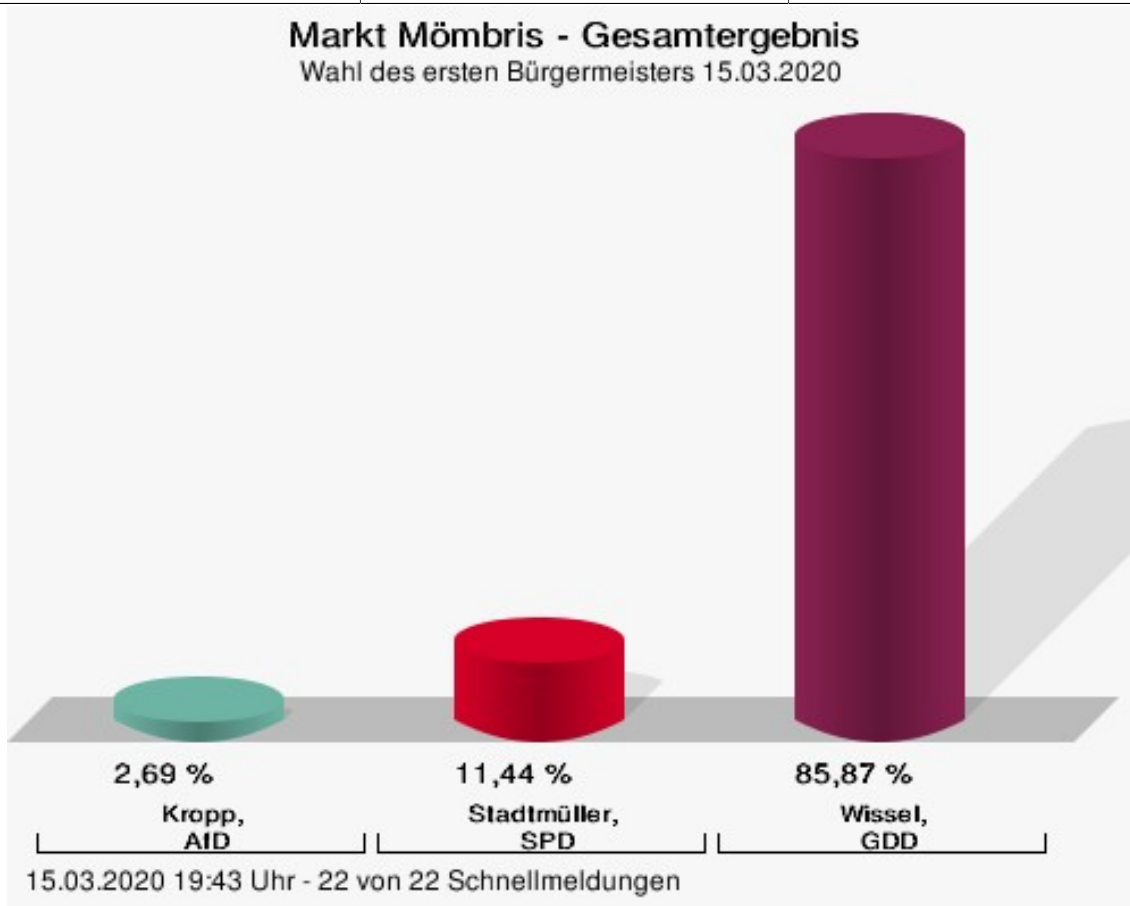

Wahl des ersten Bürgermeisters 15.03.2020 Markt Mömbris

	Anzahl	Prozent
Kropp, AfD	166	2,69 %
Stadtmüller, SPD	707	11,44 %
Wissel, GDD	5.306	85,87 %

Kropp, AfD = Kropp, Alternative für Deutschland
 Stadtmüller, SPD = Stadtmüller, Sozialdemokratische Partei Deutschlands
 Wissel, GDD = Wissel, Aller guten Dinge sind Drei

Gewählt
Wissel, Felix (GDD)

Wahlbeteiligung

15.03.2020 19:43 Uhr - 22 von 22 Schnellmeldungen